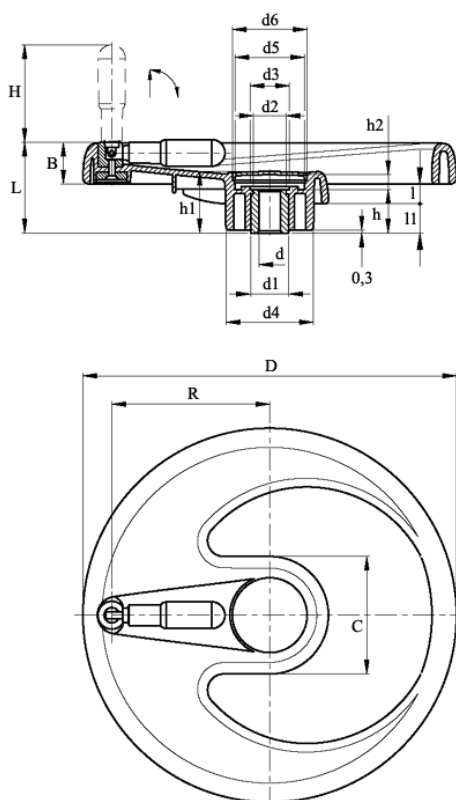

Varenummer: 23052047110  
 Beskrivelse: E+G Håndhjul  
 EMW.350+IR-A20-C0

## Mål

B = 38	d6 = 70	l1 = 25
C = 108	d H7 = 20	R = 148
D = 350	H = 90	
d1 = 35	h = 38	
d2 = 33	h1 = 55	
d3 = 35	h2 = 14	
d4 = 82	l = 19	
d5 = 69	L = 82	